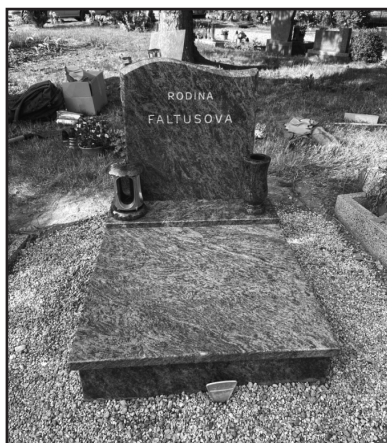

pondělí	úterý	středa	čtvrtek	pátek
	15. a 22. 5.	16. a 23. 5.	17. a 24. 5.	18. a 25. 5.	19. a 26. 5.
09:00 - 09:20	Úpice	Dolní Olešnice	Žacléř - J. E. Purkyně	Velichovky	Verdek
09:30 - 09:50	Batňovice	Hostinné	Žacléř - urn. háj	Chotěborky	Nemojov
10:00 - 10:20	Malé Svatoňovice	Prosečné	Lampertice	Dubenec	Nové Lesy
10:30 - 10:50	Rtyně v Podkr.	Kunčice n/L	Bernartice	Lanžov	Lipnice
11:00 - 11:20	Červený Kostelec	Dolní Branná	Voletiny	Doubravice	Žireč
11:30 - 11:50	Slatina n/Ú	Vrchlabí	Chvaleč	Třebihošť	Choustníkovo Hr.
12:00 - 12:20	Hořičky	Dolní Lánov	Radvanice	Horní Dehtov	Dvůr Králové n/L, ul. Nová Tyršova
12:30 - 12:50	Chvalkovice	Fořt	Vernéřovice - Jívka	Bílá Třemešná	Kocléřov
13:00 - 13:20	Velký Třebešov	Rudník	Stárvov	Dolní Brusnice	Pilníkov
13:30 - 13:50	Dolany	Mladé Buky	Hronov	Horní Brusnice	Chotěvice
14:00 - 14:20	Jaroměř	Svoboda n/Ú	Velké Poříčí	Mostek	Čermná
14:30 - 14:50	Josefov - vojen.	Horní Maršov		Borovnička	
15:00 - 15:20	Rasošky			Borovnice	
15:30 - 15:50	Nový Ples			Čistá u Horek	
16:00 - 16:20				Dolní Kalná	

Budeme na Vás čekat před hlavním vchodem na hřbitov.

Pokud se Váš hřbitov nenachází v tabulce výše, kontaktujte nás, prosím, a domluvte si schůzku.

Přijedeme i o víkendu. Individuální přístup ke každému zákazníkovi.

776 714 793

770 626 370

OBCHOD@ZULOVEHROBY.CZ

@ZULOVEHROBY.CZ **ZULOVEHROBY.CZ** **WWW.ZULOVEHROBY.CZ**

Kamenictví KaF s.r.o., IČO:179 96 848, DIČ: CZ17996848